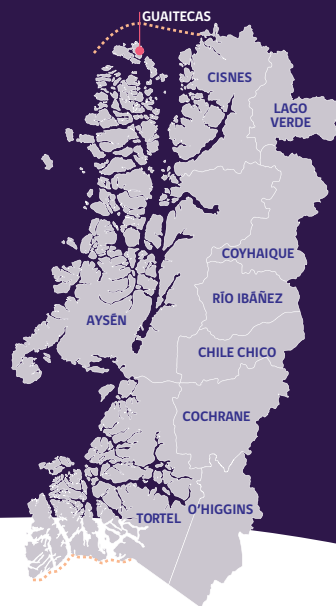

**ELECCIONES
GENERALES +
2021**
Elige el país
que quieres

Operación servicios de transporte gratuito

ELECCIONES GENERALES

REGIÓN DE AYSÉN DEL GENERAL CARLOS IBÁÑEZ DEL CAMPO

SERVICIOS GRATUITOS QUE OPERARÁN DURANTE LAS ELECCIONES

REGIÓN	SERVICIO ESPECIAL ELECCIONES	ZONA AISLADA OTROS MODOS (ZAOM)	ZONA AISLADA TERRESTRE	TOTAL GENERAL
DE AYSÉN	19	3	36	58

SERVICIOS ESPECIALES ELECCIONES TERRESTRES GRATUITOS

ID	COMUNA	ORIGEN - DESTINO	HORARIO IDA DOMINGO	HORARIO RETORNO DOMINGO
SET1146	AYSÉN	LOS TORREONES-AYSÉN	10:00	15:00
SET1152	CHILE CHICO	MALLÍN GRANDE - GUADAL	8:00 - 12:00	11:00 - 14:00
SET1151	CHILE CHICO	LAS HORQUETAS - GUADAL	8:00	15:00
SET1150	CHILE CHICO	PUERTO BERTRAND - GUADAL	11:00	15:00
SET1149	CHILE CHICO	PUERTO BERTRAND - COCHRANE	8:00	13:00
SET1148	CHILE CHICO	LEONES - GUADAL	9:00	13:00
SET1147	CHILE CHICO	GUADAL - CHILE CHICO	8:00	12:00
SET1154	COCHRANE	COLONIA NORTE - COCHRANE	8:00	12:00
SET1153	COCHRANE	EL MAITÉN - COCHRANE	8:00	NO TIENE RETORNO
SET1157	COYHAIQUE	LA CORDONADA - COYHAIQUE	9:00 - 13:00	12:00 - 16:00
SET1156	COYHAIQUE	LAGO CARO - COYHAIQUE	8:00	NO TIENE RETORNO
SET1155	COYHAIQUE	ALTO MAÑIHUALES - ÑIREHUAO	8:00	14:00
SET1158	LAGO VERDE	VILLA AMENGUAL - TAPERÁ	8:00 - 14:00	12:00 - 17:30
SET1159	O'HIGGINS	MAYER-O'HIGGINS	9:00	NO TIENE RETORNO
SET1160	RÍO IBÁÑEZ	SÁNCHEZ - MURTA	9:00:00 - 12:00	11:00 - 14:00
SET1161	TORTEL	VAGABUNDO - COCHRANE	8:00	13:00

SERVICIOS ESPECIALES ELECCIONES MARÍTIMOS GRATUITOS

ID	COMUNA	ORIGEN - DESTINO	HORARIO IDA DOMINGO	HORARIO RETORNO DOMINGO
SEM0066	CISNES	PUERTO GALA - PUERTO CISNES	10:00	14:00
SEM0065	CISNES	MELIMOYU - PUERTO CISNES	10:00	14:00
SEM0005	CISNES	PUERTO GAVIOTA - PUERTO CISNES	10:00	14:00