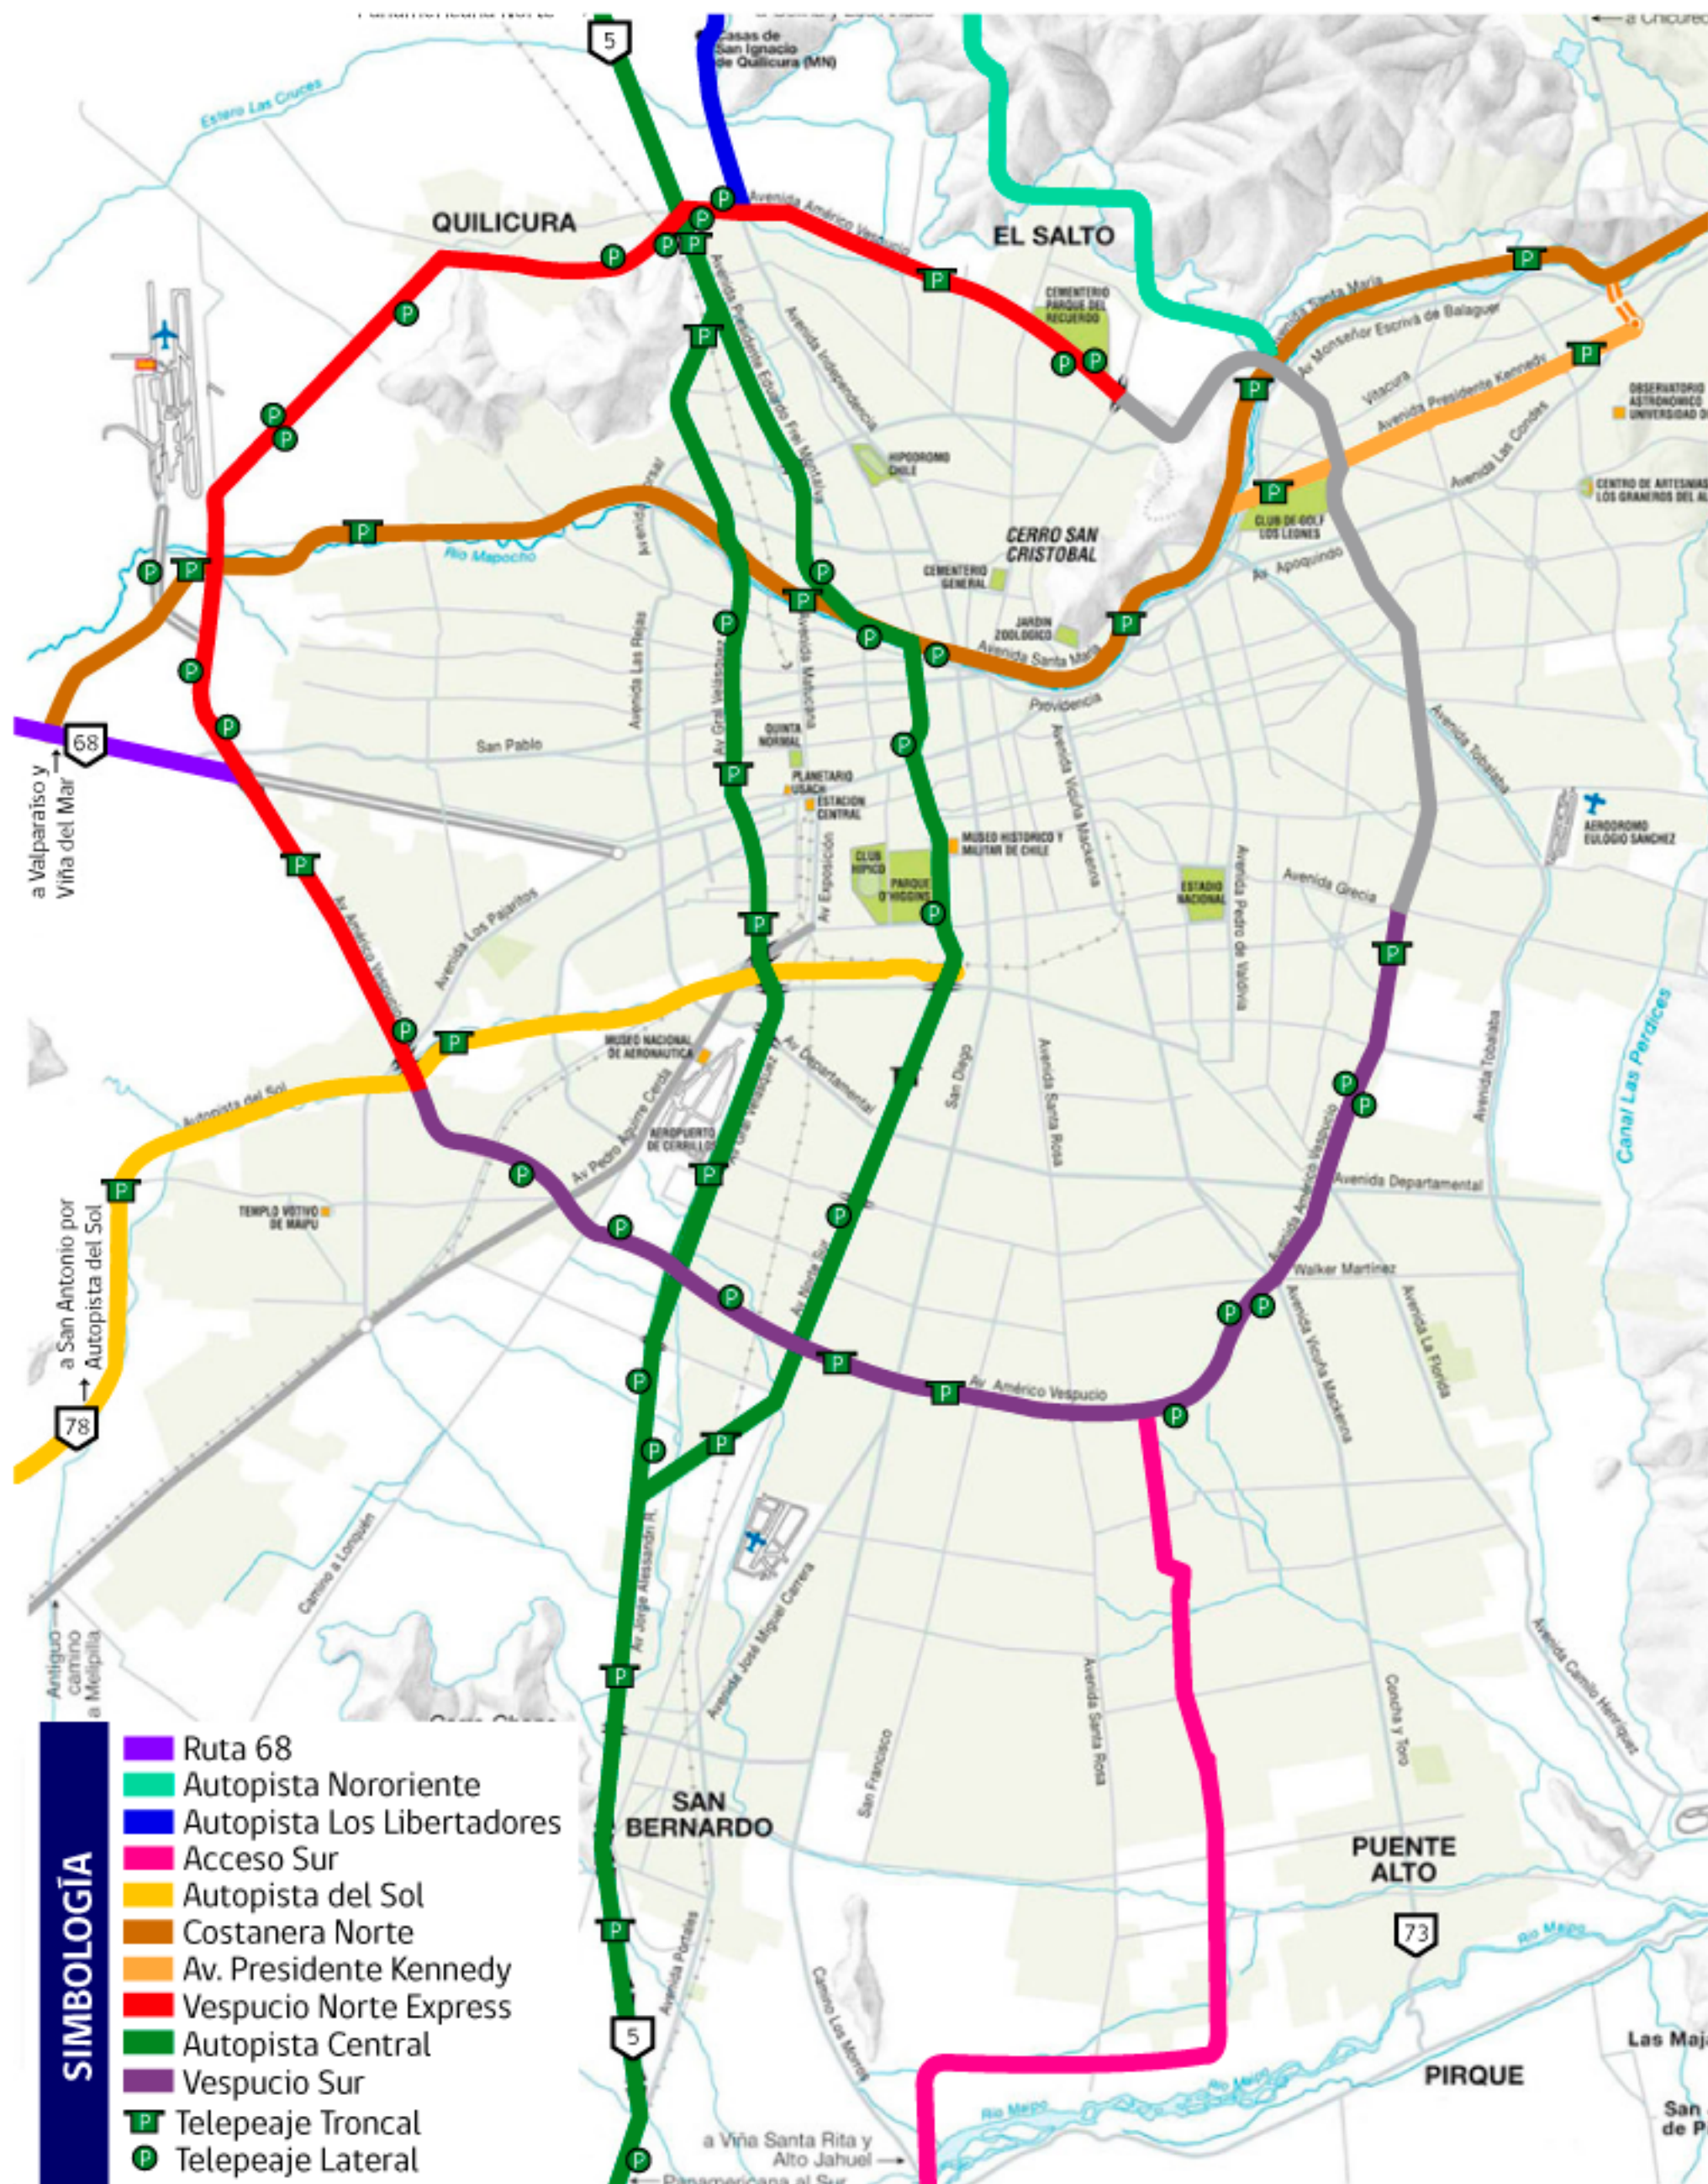

Ministerio de
Transportes y
Telecomunicaciones

Gobierno de Chile

AUTOPISTAS URBANAS 2022 RESTRICCIÓN VEHICULAR

ANILLO AMÉRICO VESPUCCIO

RESTRICCIÓN VEHICULAR 2022

Ministerio de
Transportes y
Telecomunicaciones